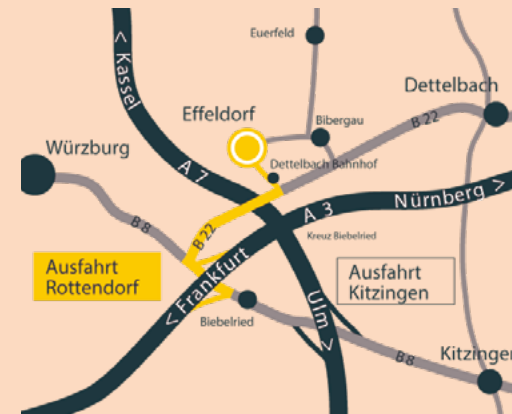

Der Künstler wird anwesend sein.

Roswitha und Markus Döbele

Daniel M Tharau

1972 geboren in Köthen/Anhalt
1994 – 1998 Studium der Rechtswissenschaften in Halle/Saale,
erstes Staatsexamen
2008 – 2009 Masterstudium für Zeichnung, NUA, Norwich/ U.K.
2010 – 2013 Masterstudium für Malerei bei Werner Büttner und
Jutta Koether, HFBK Hamburg
seit 2021 Kursleiter an der AdbK Kolbermoor
seit 2022 Lehrauftrag für Malerei an der HAW Hamburg
lebt und arbeitet als freier Künstler in Berlin

Daniel M Tharau Credo

Ausstellung vom 9. September bis 26. Oktober 2024

Es erscheint ein Katalog

Bitte beachten Sie:

Die Anfahrt von Dettelbach-Bahnhof
nach Effeldorf ist wegen einer
Baustelle bis 9. September gesperrt.

Die Zufahrt nach Effeldorf
erfolgt in dieser Zeit über Bibergau

Galerie Markus Döbele

Roswitha und Dr. Markus Döbele GbR
Am Hoch 1
D-97337 Dettelbach OT Effeldorf
(bei Würzburg)

Öffnungszeiten: Mittwoch – Freitag 14 – 19 Uhr
und nach vorheriger Absprache